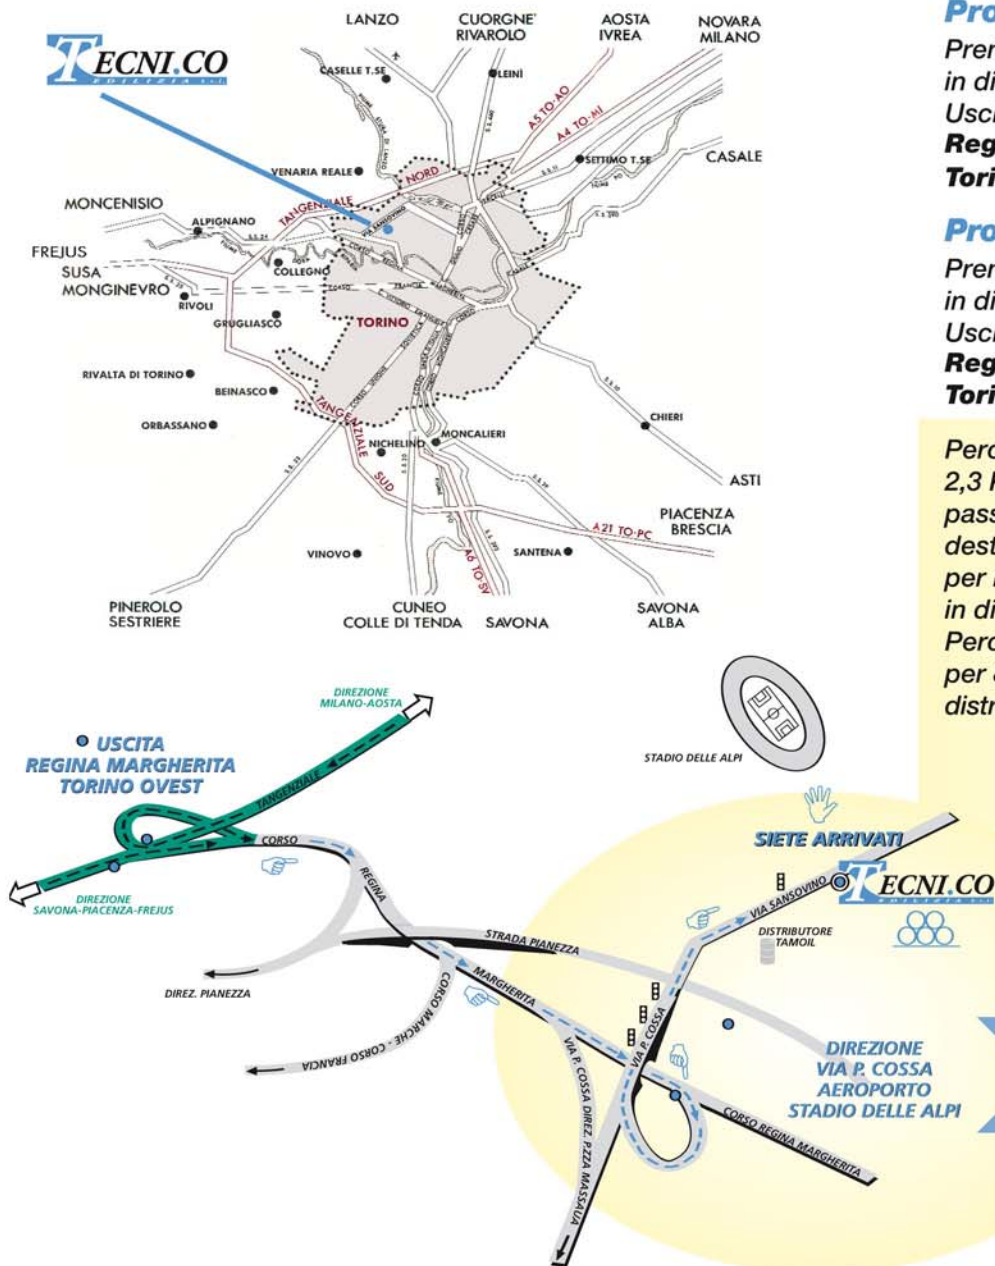

# COME RAGGIUNGERCI

## Provenienza Milano-Aosta:

Prendere la tangenziale e proseguire in direzione **Piacenza Savona Frejus**  
Uscire a:  
**Regina Margherita**  
**Torino Ovest**

## Provenienza Piacenza-Savona:

Prendere la tangenziale e proseguire in direzione **Milano Aosta Frejus**  
Uscire a:  
**Regina Margherita**  
**Torino Ovest**

Percorrere corso Regina Margherita per 2,3 Km. superare l'uscita via P. Cossa passando sotto il sovrappasso e svoltare a destra facendo una curva di 180° per immettersi sullo stesso in direzione Stadio delle Alpi-Aeroporto. Percorrere via P. Cossa - via Sansovino per 800 mt. e dopo aver superato il distributore Tamoil troverete la nostra sede.

Coordinate GPS:  
Longitudine 007° 38,30' E  
Latitudine 045° 06,00' N