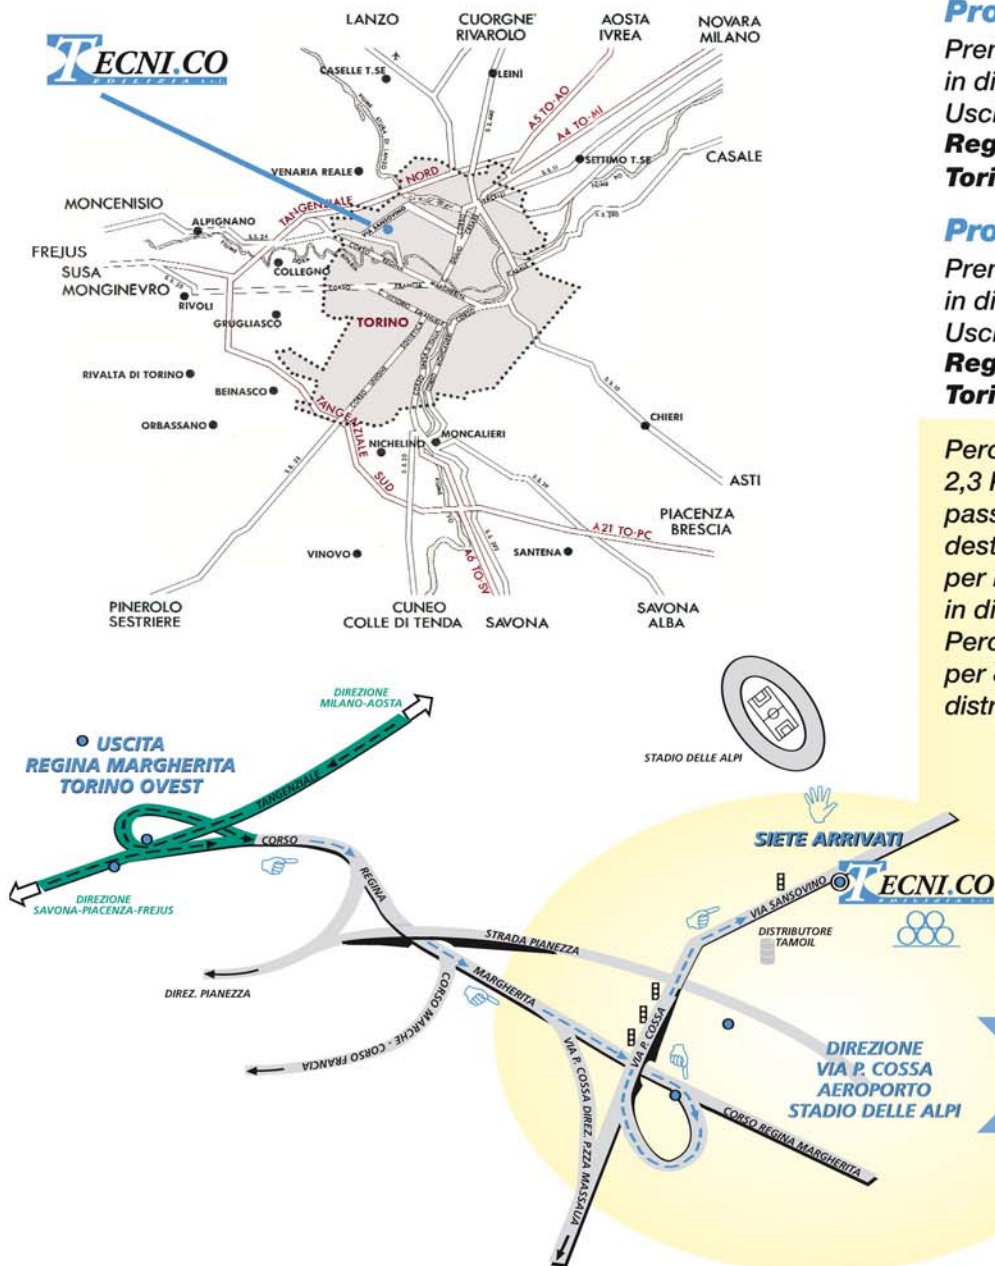

COME RAGGIUNGERCI

Provenienza Milano-Aosta:

Prendere la tangenziale e proseguire in direzione **Piacenza Savona Frejus**
Uscire a:
Regina Margherita
Torino Ovest

Provenienza Piacenza-Savona:

Prendere la tangenziale e proseguire in direzione **Milano Aosta Frejus**
Uscire a:
Regina Margherita
Torino Ovest

Percorrere corso Regina Margherita per 2,3 Km. superare l'uscita via P. Cossa passando sotto il sovrappasso e svoltare a destra facendo una curva di 180° per immettersi sullo stesso in direzione Stadio delle Alpi-Aeroporto. Percorrere via P. Cossa - via Sansovino per 800 mt. e dopo aver superato il distributore Tamoil troverete la nostra sede.

Coordinate GPS:
Longitudine 007° 38,30' E
Latitudine 045° 06,00' N